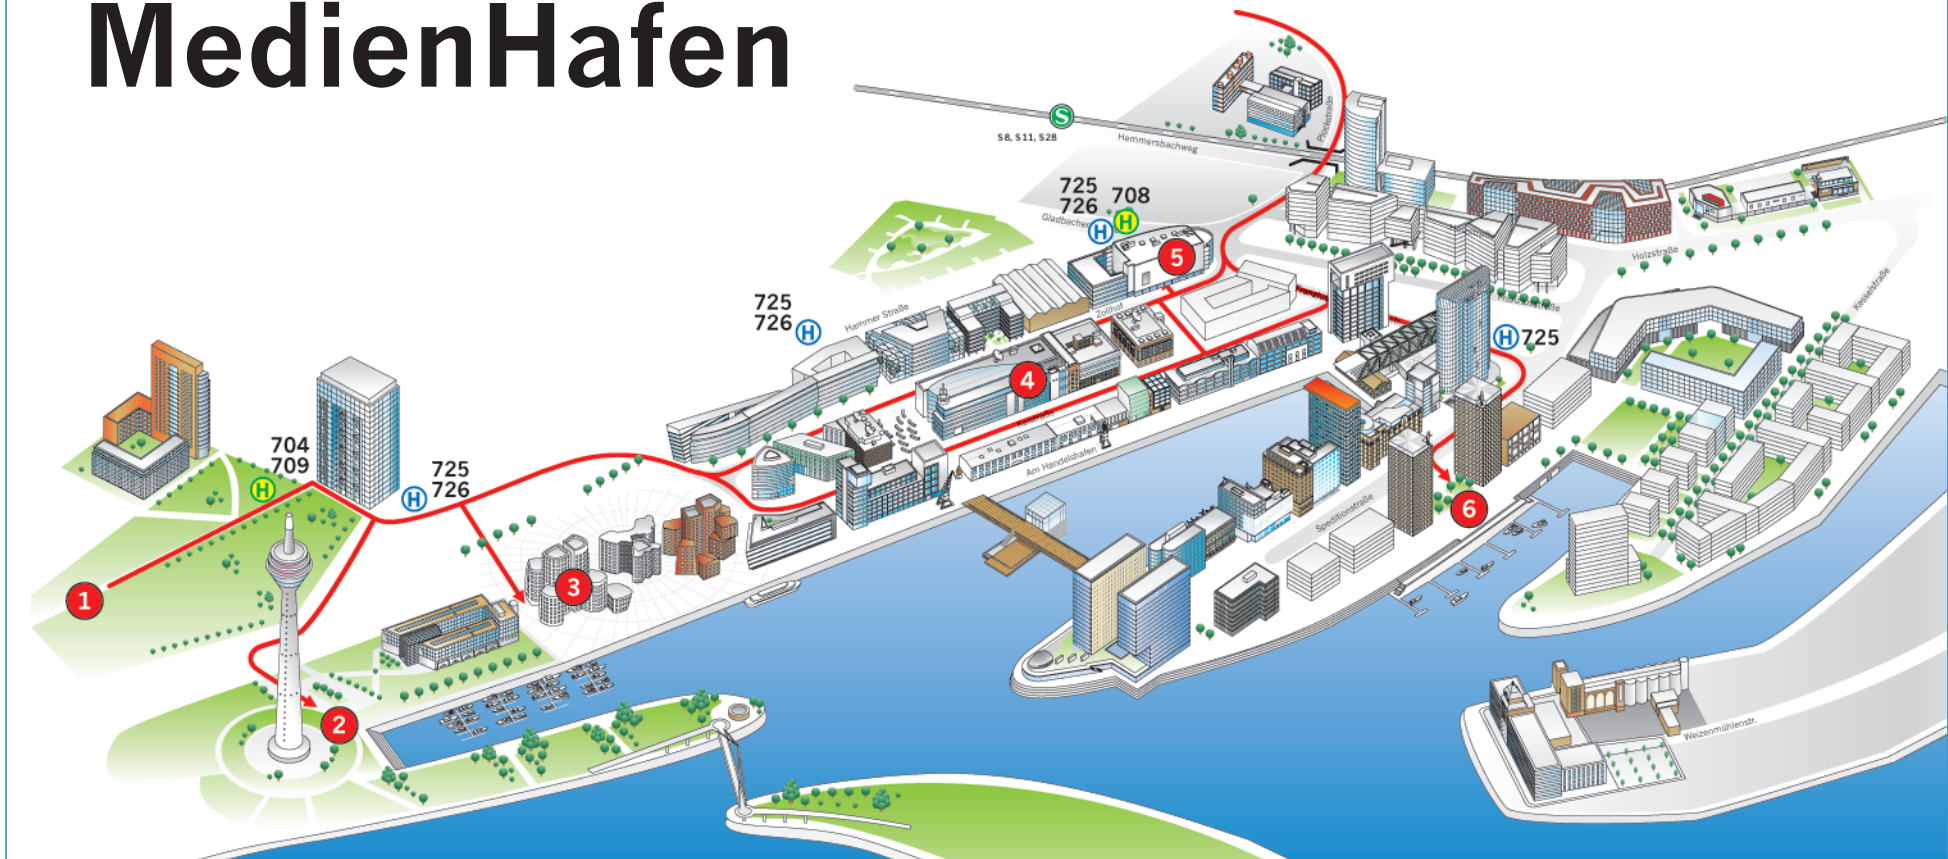

Parken im MedienHafen

1 Parkplatz Apollo-Theater
Zufahrt Neusser Straße/Rheinkniebrücke,
125 Plätze, ⌚ 24 h

2 Parkplatz Fernmeldeturm
Zufahrt Stromstraße, 150 Plätze, ⌚ 24 h

3 Parkhaus Neuer Zollhof/Gehry-Bauten
Zufahrt Hammer Straße, 400 Plätze,
⌚ 24 h

4 Parkhaus Medienzentrum
Zufahrt Zollhof, 80 Plätze, ⌚ 24 h

5 Parkhaus UCI-Kino
Zufahrt Zollhof, 457 Plätze,
⌚ Mo.–Fr. 6.00–4.30 Uhr; Sa/So 9.00–4.30 Uhr

6 Parkplatz Speditionstraße
Zufahrt Speditionstraße, 350 Plätze, ⌚ 24 h